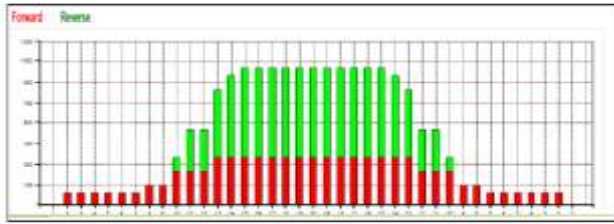

4ゲームトータルのプロ打倒賞有り。

4月30日(水) パニックボウル抽選会

【内容】期間4月1日～4月末までの、1000円以上ご利用のレシートが対象。

1000円毎に1回抽選できます。お1人様最大50回までとなります。

※1000円未満・団体予約のレシートは対象外となります。

4月度も会報の無料券を前半5ゲーム、後半5ゲームとなっております。期間中に全て利用すると1ゲーム無料券を3枚進呈いたします。

※クーポンの内容は毎月同じとは限りません。変更となる場合がございます。

※全て利用には「オイル抜き割引券」は含まれません。1ゲーム無料を全て利用すると達成となります。

4月オイルパターン① 41ft

難易度 1

平日(一部レーン)と土日祝(全レーン)に使用します。

4月オイルパターン② 42ft

難易度 3

プロチャレ4/24(木)と平日(一部レーン)に使用します。

エスカレーターの利用について