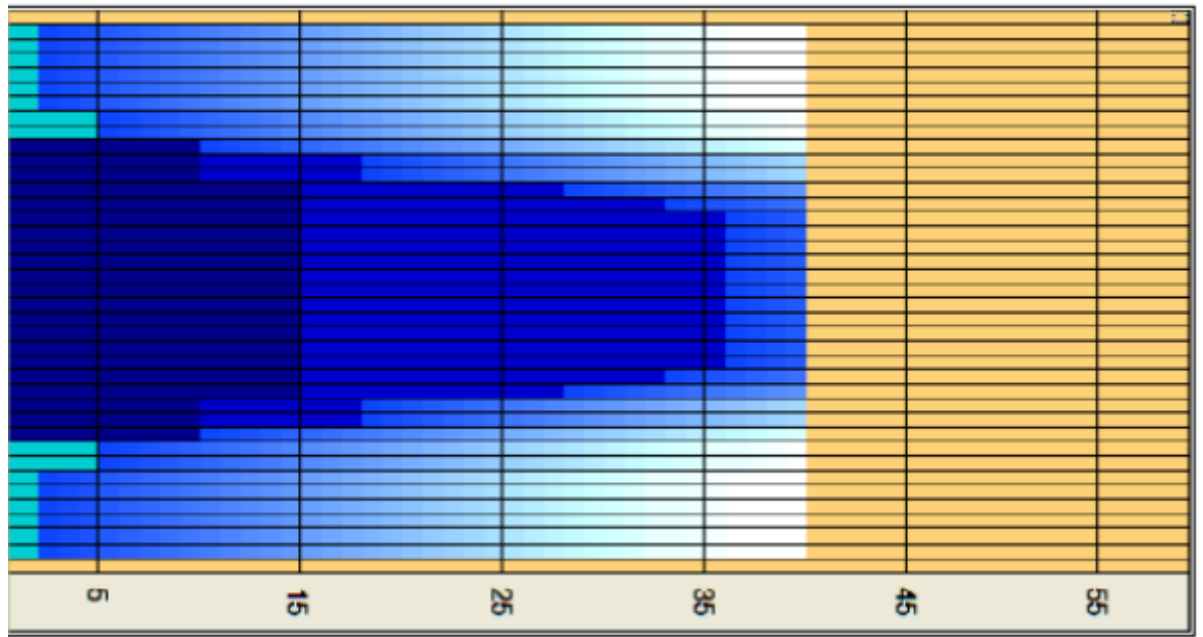

4ゲームトータルのプロ打倒賞有り。

4月30日(水) パニックボウル抽選会

【内容】期間4月1日～4月末までの、1000円以上ご利用のレシートが対象。

1000円毎に1回抽選できます。お1人様最大50回までとなります。

※1000円未満・団体予約のレシートは対象外となります。

4月度も会報の無料券を前半5ゲーム、後半5ゲームとなっております。期間中に全て利用すると1ゲーム無料券を3枚進呈いたします。

※クーポンの内容は毎月同じとは限りません。変更となる場合がございます。

※全て利用には「オイル抜き割引券」は含まれません。1ゲーム無料を全て利用すると達成となります。

4月オイルパターン① 41ft

難易度 1

平日(一部レーン)と土日祝(全レーン)に使用します。

4月オイルパターン② 42ft

難易度 3

プロチャレ4/24(木)と平日(一部レーン)に使用します。

エスカレーターの利用について