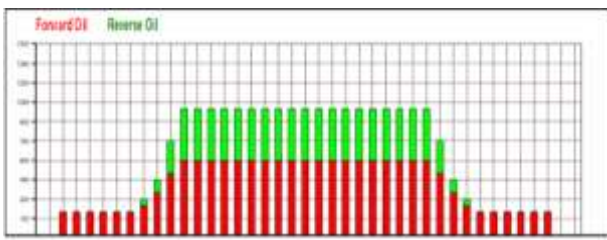

※全て利用には「オイル抜き割引券」は含まれません。1ゲーム無料を全て利用すると達成となります。

4月オイルパターン① 41ft

難易度 1

平日(一部レーン)と土日祝(全レーン)に使用します。

4月オイルパターン② 42ft

難易度 3

プロチャレ4/24(木)と平日(一部レーン)に使用します。

エスカレーターの利用について