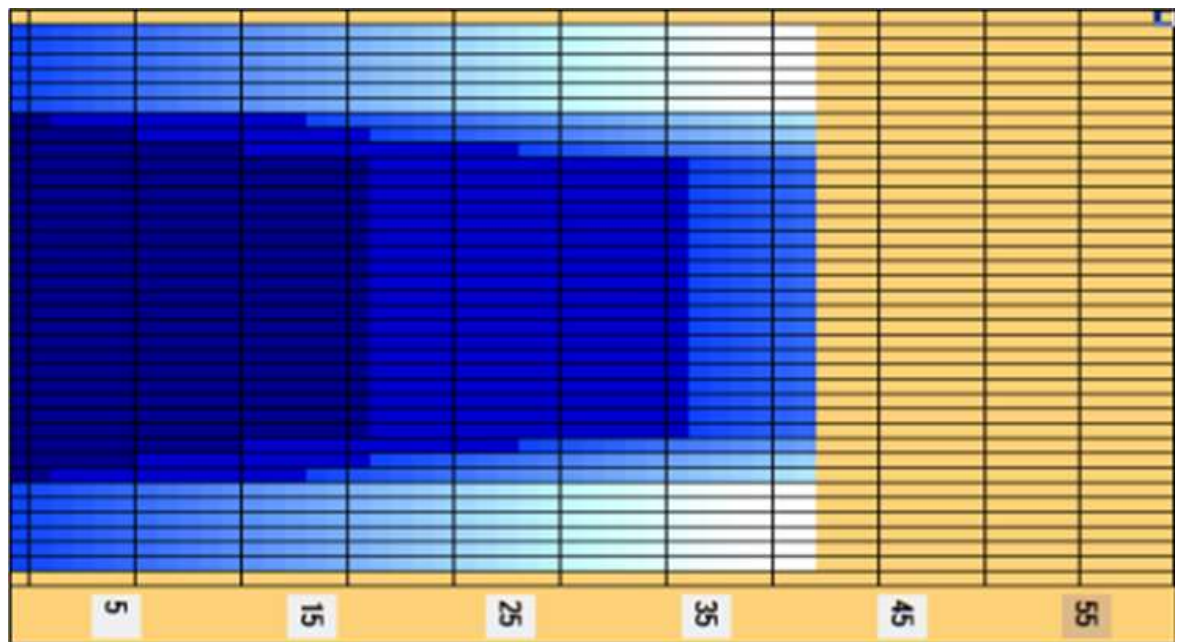

※全て利用には「オイル抜き割引券」は含まれません。1ゲーム無料を全て利用すると達成となります。

4月オイルパターン① 41ft

難易度 1

平日(一部レーン)と土日祝(全レーン)に使用します。

4月オイルパターン② 42ft

難易度 3

プロチャレ4/24(木)と平日(一部レーン)に使用します。

エスカレーターの利用について