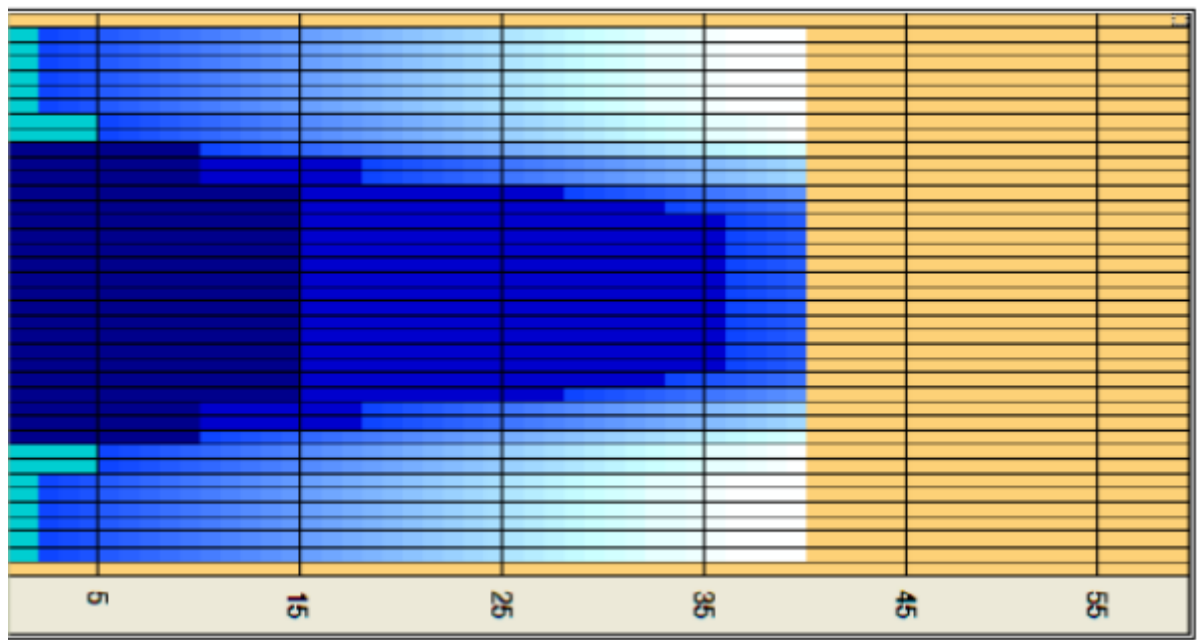

2月オイルパターン① 41t

難易度 1

平日（一部レーン）と土日祝（全レーン）に使用します。

2月平日 & 競技会オイルパターン② 48ft

難易度 3