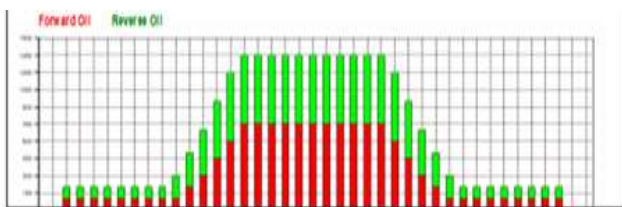

平日（一部レーン）とプロチャレ（2月20日）に使用します。

エスカレーターの利用について

ボールの落下、エスカレーターの破損、バッグの破損などの恐れがあるため
キャリータイプやキャスターのついたタイプのボウリングバッグをご利用の
お客様はエレベーターをご利用ください。

安全にご利用いただくために
皆様のご協力をお願いいたします。