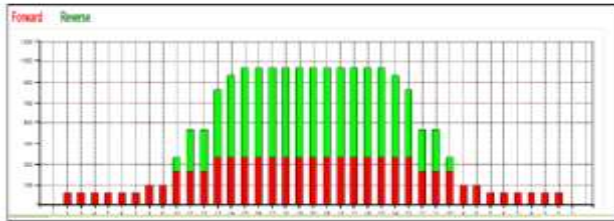

2月オイルパターン① 41t

難易度 1

平日（一部レーン）と土日祝（全レーン）に使用します。

2月平日 & 競技会オイルパターン② 48ft

難易度 3