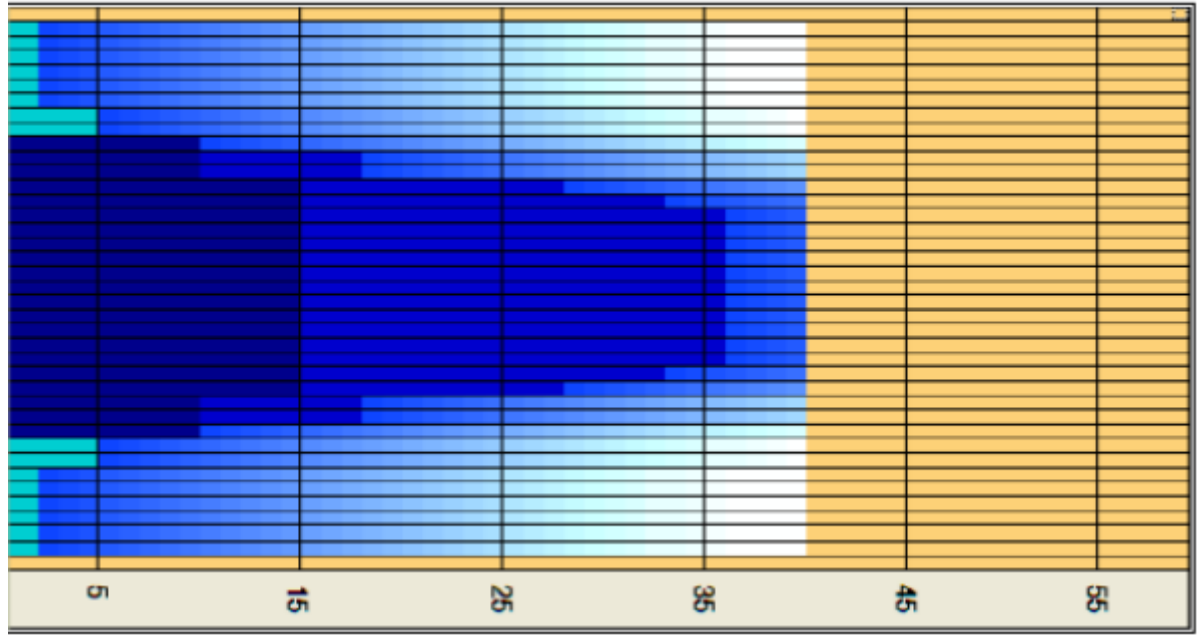

様

ボウリング 1ゲーム 無料券	見本	ボウリング 1ゲーム 無料券
<input checked="" type="checkbox"/> <input checked="" type="checkbox"/> <input checked="" type="checkbox"/> <input checked="" type="checkbox"/> <input checked="" type="checkbox"/>		<input checked="" type="checkbox"/> <input checked="" type="checkbox"/> <input checked="" type="checkbox"/> <input checked="" type="checkbox"/> <input checked="" type="checkbox"/>
<small>2ゲーム以上ご利用の場合にご利用いただけます。 お1人様1日1ゲーム限り、お1人で複数使用する事は出来ません。</small>		<small>2ゲーム以上ご利用の場合にご利用いただけます。 お1人様1日1ゲーム限り、お1人で複数使用する事は出来ません。</small>

※クーポンの内容は毎月同じとは限りません。変更となる場合がございます。

※全て利用には「オイル抜き割引券」は含まれません。1ゲーム無料を全て利用すると達成となります。

1月オイルパターン① 41t

難易度 1

平日(一部レーン)と土日祝(全レーン)に使用します。

1月平日 & 競技会オイルパターン② 41ft

難易度 2

1月8日以降の平日(一部レーン)とプロチャレ(1月23日)に使用します。