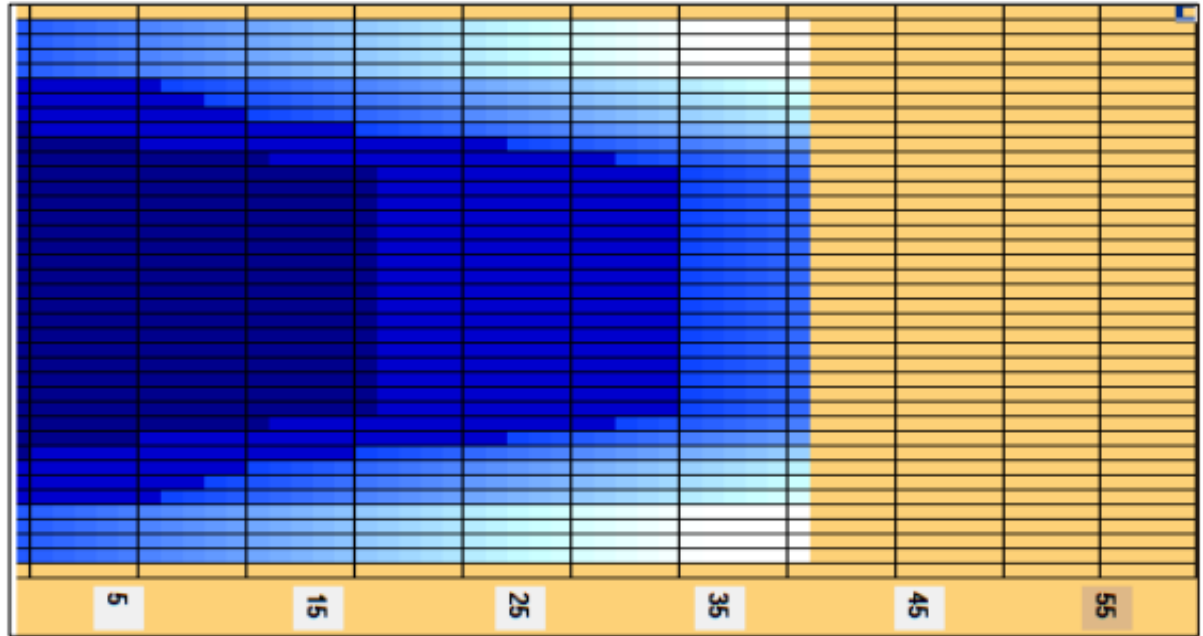

※クーポンの内容は毎月同じとは限りません。変更となる場合がございます。

※全て利用には「オイル抜き割引券」は含まれません。1ゲーム無料を全て利用すると達成となります。

1月オイルパターン① 41t

難易度 1

平日(一部レーン)と土日祝(全レーン)に使用します。

1月平日 & 競技会オイルパターン② 41ft

難易度 2

1月8日以降の平日(一部レーン)とプロチャレ(1月23日)に使用します。

冬季繁忙期料金のお知らせ

ボウリング料金 ※表記は全て税込み価格

12月23日(月) ↷ 12月27日(金)	1ゲーム 一般 ¥550 学生 ¥500 中学生以下・会員 ¥450 パック料金無し 会員限定 5G パックのみ実施いたします。 会員限定 5G パック 1200円 追加ゲーム ¥150
12月28日(土) ↷ 12月31日(火)	1ゲーム 一般 ¥600 学生 ¥550 中学生以下・会員 ¥500 パック料金無し 会員限定 5G パックのみ実施いたします。 会員限定 5G パック 1500円 追加ゲーム ¥250
1月1日(祝) ↷ 1月5日(日)	1ゲーム 一般・学生 : ¥700 中学生以下・会員 : ¥600 パック料金無し 会員限定 5G パックのみ 19時以降実施いたします。 19時より実施 会員限定 5G パック 1500円 追加ゲーム ¥250
1月6日(月) ↷ 1月7日(火)	1ゲーム 一般 ¥550 学生 ¥500 中学生以下・会員 ¥450 パック料金無し 会員限定 5G パックのみ実施いたします。 会員限定 5G パック 1200円 追加ゲーム ¥150