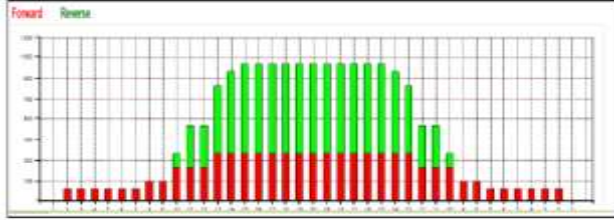

様

ボウリング 1ゲーム 無料券	見本	ボウリング 1ゲーム 無料券
<input checked="" type="checkbox"/> <input checked="" type="checkbox"/> <input checked="" type="checkbox"/> <input checked="" type="checkbox"/> <input checked="" type="checkbox"/>		<input checked="" type="checkbox"/> <input checked="" type="checkbox"/> <input checked="" type="checkbox"/> <input checked="" type="checkbox"/> <input checked="" type="checkbox"/>
<small>2ゲーム以上ご利用の場合にご利用いただけます。 お1人様1日1ゲーム限り、お1人で複数使用する事は出来ません。</small>		<small>2ゲーム以上ご利用の場合にご利用いただけます。 お1人様1日1ゲーム限り、お1人で複数使用する事は出来ません。</small>

※クーポンの内容は毎月同じとは限りません。変更となる場合がございます。

※全て利用には「オイル抜き割引券」は含まれません。1ゲーム無料を全て利用すると達成となります。

1月オイルパターン① 41t

難易度 1

平日(一部レーン)と土日祝(全レーン)に使用します。

1月平日 & 競技会オイルパターン② 41ft

難易度 2

1月8日以降の平日(一部レーン)とプロチャレ(1月23日)に使用します。

冬季繁忙期料金のお知らせ

ボウリング料金 ※表記は全て税込み価格

12月23日(月) ↷ 12月27日(金)	1ゲーム 一般 ¥550 学生 ¥500 中学生以下・会員 ¥450 パック料金無し 会員限定 5G パックのみ実施いたします。 会員限定 5G パック 1200円 追加ゲーム ¥150
12月28日(土) ↷ 12月31日(火)	1ゲーム 一般 ¥600 学生 ¥550 中学生以下・会員 ¥500 パック料金無し 会員限定 5G パックのみ実施いたします。 会員限定 5G パック 1500円 追加ゲーム ¥250
1月1日(祝) ↷ 1月5日(日)	1ゲーム 一般・学生 : ¥700 中学生以下・会員 : ¥600 パック料金無し 会員限定 5G パックのみ 19時以降実施いたします。 19時より実施 会員限定 5G パック 1500円 追加ゲーム ¥250
1月6日(月) ↷ 1月7日(火)	1ゲーム 一般 ¥550 学生 ¥500 中学生以下・会員 ¥450 パック料金無し 会員限定 5G パックのみ実施いたします。 会員限定 5G パック 1200円 追加ゲーム ¥150