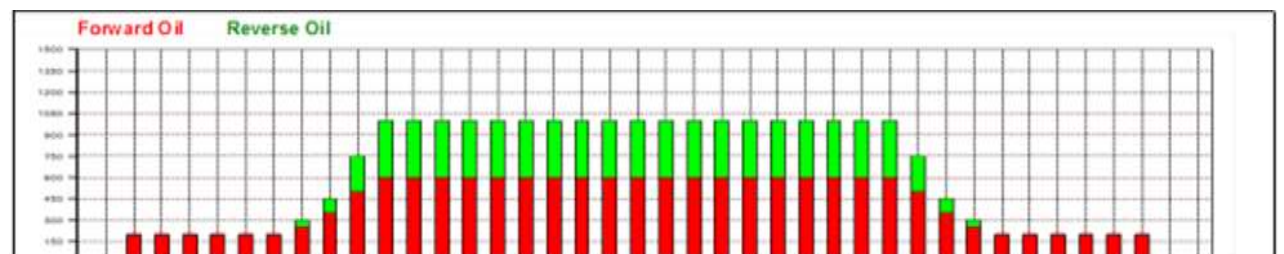

Oil Pattern Distance:	42 Feet	Reverse Brush Drop:	42 Feet	Oil Per Board:	50 uL
Forward Oil Total:	16 mL	Reverse Oil Total:	8.4 mL	Volume Oil Total:	24.4 mL
Forward Boards Crossed:	320 Boards	Reverse Boards Crossed:	168 Boards	Total Boards Crossed:	488 Boards

Item	3L-7L:18L-18R	8L-12L:18L-18R	13L-17L:18L-18R	18L-18R:17R-13R	18L-18R:12R-8R	18L-18R:7R-3R
Description	Outside Track:Middle	Middle Track:Middle	Inside Track:Middle	Middle: Inside Track	Middle:Middle Track	Middle:Outside Track
Track Zone Ratio	5	1.43	1	1	1.43	5