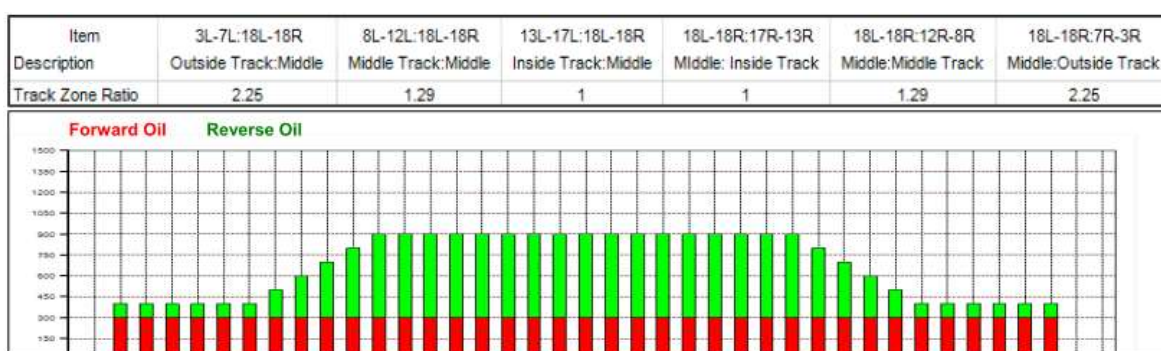

競技会参加の電話での受付は5/27（金）より行います。

6月平日・競技会 オイルパターン

Oil Pattern Distance: 45 Feet
 Reverse Brush Drop: 45 Feet
 Oil Per Board: 50 uL
 Forward Oil Total: 11.8 mL
 Reverse Oil Total: 12.2 mL
 Volume Oil Total: 24 mL
 Forward Boards Crossed: 236 Boards
 Reverse Boards Crossed: 244 Boards
 Total Boards Crossed: 480 Boards

オイル量の少ないロングパターンです。
 外のオイルは少なく、ポケットにボールは集めにくくなっています。
 そのため、曲がりを出そうと外から投球すると点数が出ません。
 ポケットにボールが集めやすいのは内側の10~15枚目です。
 大きな曲がり幅は不要です。内側をタイトなラインで投げるとストライク率が上がります。

スポーツコンディション記録会 オイルパターン

Oil Pattern Distance: 41 Feet
 Reverse Brush Drop: 41 Feet
 Oil Per Board: 50 uL
 Forward Oil Total: 11.1 mL
 Reverse Oil Total: 14.2 mL
 Volume Oil Total: 25.3 mL
 Forward Boards Crossed: 222 Boards
 Reverse Boards Crossed: 284 Boards
 Total Boards Crossed: 506 Boards