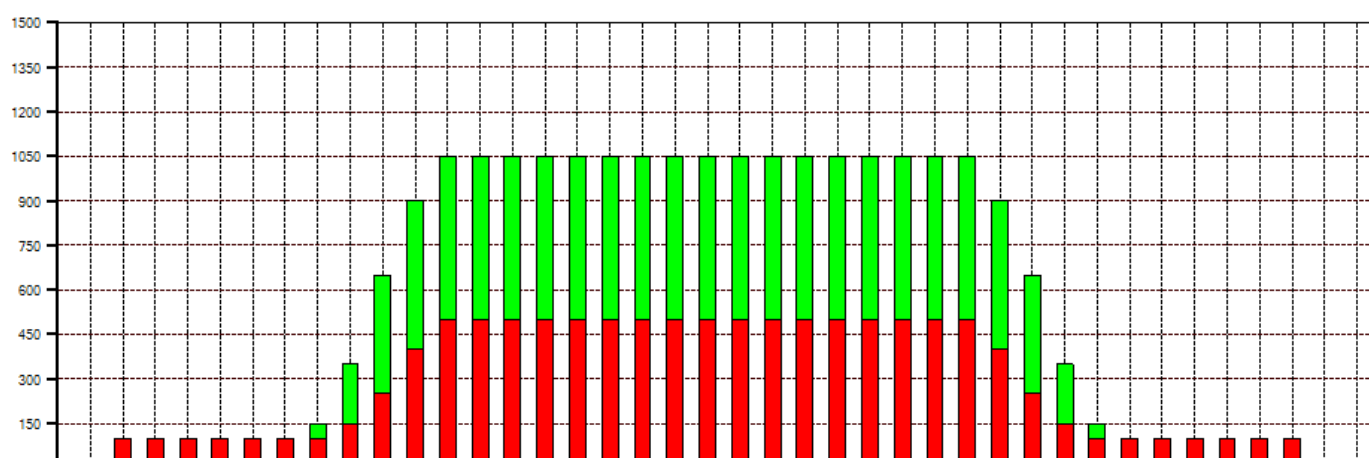

42フィートで外のオイルが少ない低難易度のパターンです。
内側のオイル量に対して外のオイル量が極端に少ないので外のエリアでボールが非常に曲がりやすく、ポケットにボールが集めやすいと思います。ポケットヒットが簡単とはいえ、ハイスコアを出し続ける為にはオイルの濃淡の境目をしっかり把握しながらの投球が特に重要です。ボールの曲がりもしっかり出てポケットヒットも容易なので投げて気持ちの良いオイルパターンでしょう。

- ■ご来店時のお願い 次の場合、当店のご入場・ご遊戯をお断りいたします。
- ・マスク未着用の場合 (プレイ中も着用お願いいたします。)
- ・風邪の症状や発熱がある場合
- ・強いだるさ(倦怠感)や息苦しさ(呼吸困難)等がある場合